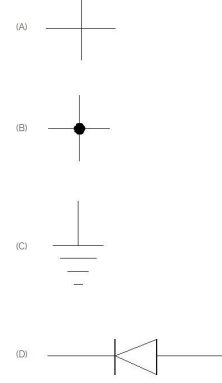

- A) A
  C) C (Correct)
  B) B
  D) D

19. What is the effectiveness of air bag depends on ? | ಏರ್ ಬ್ಯಾಗ್‌ನ ಪರಿಣಾಮಕಾರಿತ್ವವು ಏನು ಅವಲಂಬಿಸಿರುತ್ತದೆ?

- A) Height of passenger | ಪ್ರಯಾಣಿಕರ ಎತ್ತರ
  C) Car body | ಕಾರಿನ ದೇಹ
  B) Weight of body | ದೇಹದ ತೂಕ
  D) Seat belt wearing | ಸೀಟ್ ಬೆಲ್ಟ್ ಧರಿಸಿದ್ದಾರೆ (Correct)