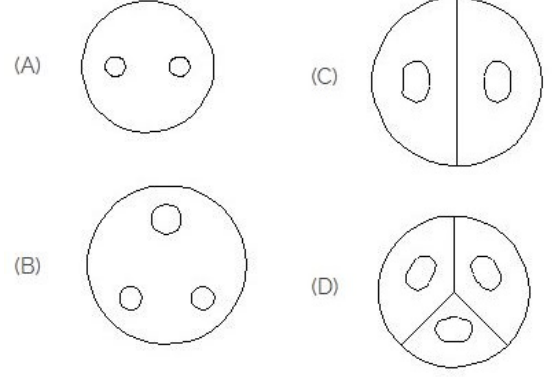

- A) A
  C) C
  B) D
  D) B

Answer: D) B