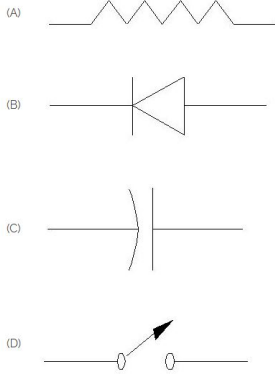

- A) A
  C) C
  B) B (Correct)
  D) D

14. What is the full form of GPS? | ಜಿಪಿಎಸ್ ಪೂರ್ಣ ರೂಪ ಯಾವುದು?

- A) Goal Posting System
  C) Global Positioning System
  B) Good Positioning System
  D) God Positioning System (Incorrect)

15. In electric diagram which will show set of symbol and description is known as _____. | ಯಾವ ಎಲೆಕ್ಟ್ರಿಕ್ ರೇಖಾಚಿತ್ರವು ಚಿಹ್ನೆಗಳ ಗುಂಪನ್ನು ತೋರಿಸುತ್ತದೆ?

- A) legends | ದಂತಕಥೆಗಳು
  C) ECU
  B) Control unit | ನಿಯಂತ್ರಣ ಘಟಕ
  D) Relay | ರಿಲೇ (Incorrect)

16. Which of the following is not a part of legend? | ಕೆಳಗಿನವುಗಳಲ್ಲಿ ಯಾವುದು ದಂತಕಥೆಯ ಭಾಗವಾಗಿಲ್ಲ?

- A) Wire colour code | ವೈರ್ ಬಣ್ಣದ ಕೋಡ್
  B) Symbol meaning | ಚಿಹ್ನೆಯ ಅರ್ಥ

C) Module code | ಮಾಡ್ಯೂಲ್ ಕೋಡ್

D) ECU (Correct)

17. Which is the mediating information between ECU sensors, actuators in vehicle? | ಇಸಿಯು ವಾಹನದಲ್ಲಿನ ಸಂವೇದಕಗಳು, ಆಕ್ಟುವೇಟರ್‌ಗಳ ನಡುವಿನ ಮಧ್ಯಸ್ಥಿಕೆ ಮಾಹಿತಿ ಯಾವುದು?

- A) CAN Bus | CAN ಬಸ್ (Correct)
  C) Display | ಪ್ರದರ್ಶನ
  B) LIN Bus | LIN ಬಸ್
  D) Horn | ಹಾರ್ನ್

18. What is the name of symbol in earth grounding? | ಭೂಮಿಯ ಗ್ರೌಂಡಿಂಗ್‌ನಲ್ಲಿನ ಚಿಹ್ನೆಯ ಹೆಸರೇನು?