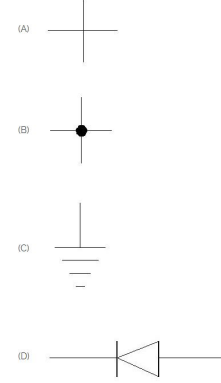

- A) A
  C) C (Correct)
  B) B
  D) D

19. What is the effectiveness of air bag depends on? | ಏರ್ ಬ್ಯಾಗ್‌ನ ಪರಿಣಾಮಕಾರಿತ್ವವು ಏನು ಅವಲಂಬಿಸಿರುತ್ತದೆ?

- A) Height of passenger | ಪ್ರಯಾಣಿಕರ ಎತ್ತರ
  C) Car body | ಕಾರಿನ ದೇಹ (Incorrect)
  B) Weight of body | ದೇಹದ ತೂಕ
  D) Seat belt wearing | ಸೀಟ್ ಬೆಲ್ಟ್ ಧರಿಸಿದ್ದಾರೆ